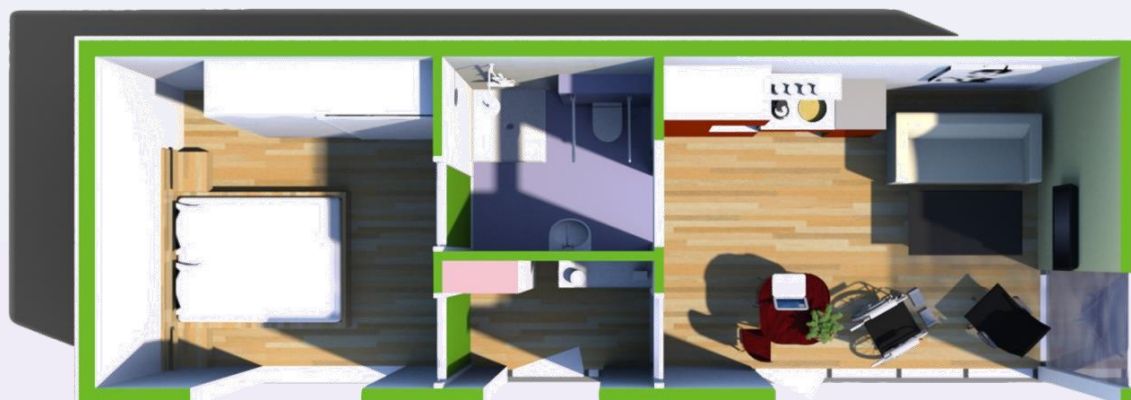

zPod Basis+

Technische eigenschappen	
Buitenzijde	
Gevelbekleding	Eternit Cedral, houtnerf, zeer onderhoudsvriendelijk en duurzaam
Kozijnen	Aluminium schuifpuien, in een standaard RAL kleur. Royale toegang tot terras
Dakbedekking	EPDM, zeer duurzaam, 15 jaar garantie
Aansluiting op riool, gas, water en elektra	Aansluiting op de voorzieningen van de hoofdwooning
Binnenzijde indeling	
Entree	Met cv en meterkast
Woonkamer met open keuken	Met keukenopstelling
Badkamer	Met miva toilet, douche, wastafel met hendel kraan
Binnenzijde afwerking	
Vloer	Vinyl, in verschillende kleuren
Wanden entree en leefruimte	Behang, vinyl in verschillende kleuren
Wanden badkamer	Vinyl, waterbestendig
Plafonds	Panelen met structuur spuitwerk
Keukenopstelling	Pantry 150cm met 2 pits kookplaat, afzuiger en bovenkast

Ca. 1125 cm